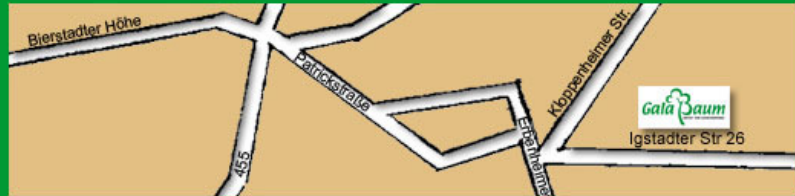

Igstädter Straße 26 – 65191 Wiesbaden – Tel. 0611 / 541 073-0 – Fax. 0611 / 541 073-29

Ihr Weg zu uns

Von Westen über die Bierstadter Höhe [K659] o. die [B455] kommend

folgen Sie in Bierstadt der Patrickstrasse, an deren Ende Sie links in die Schultheißstraße einbiegen. Am Ende der Schultheißstraße biegen Sie rechts ab und sofort wieder links in die Igstädter Straße [L3039], der Sie nun folgen. Nach ca. 500 Metern finden Sie uns auf der linken Seite.

Von Kloppenheim kommend

fahren Sie die Kloppenheimer Straße Richtung Bierstadt bis diese auf die Igsatdter Straße trifft. Biegen Sie links in die Igstädter Straße [L3039] ein und folgen Sie dieser. Sie finden uns kurz danach auf der linken Seite.

Von Erbenheim über die [K652] kommend

fahren Sie auf der Erbenheimer Straße in Richtung Bierstadt. Biegen Sie in Bierstadt rechts in die Igstädter Straße [L3039] ein und folgen dieser. Nach ca. 500 Metern finden Sie uns auf der linken Seite.

Von Igstadt über [L3039] kommend

verlassen Sie Igstadt auf der Landstraße [L3039] Richtung Bierstadt. Wenige hundert Meter hinter dem Ortseingangsschild von Bierstadt, finden Sie uns auf der rechten Seite.